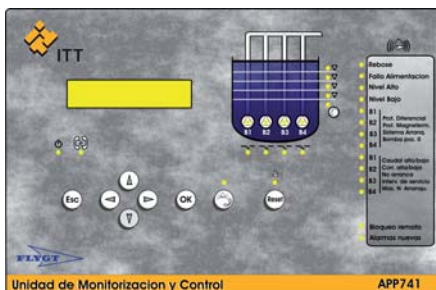

Conexión WEP IP